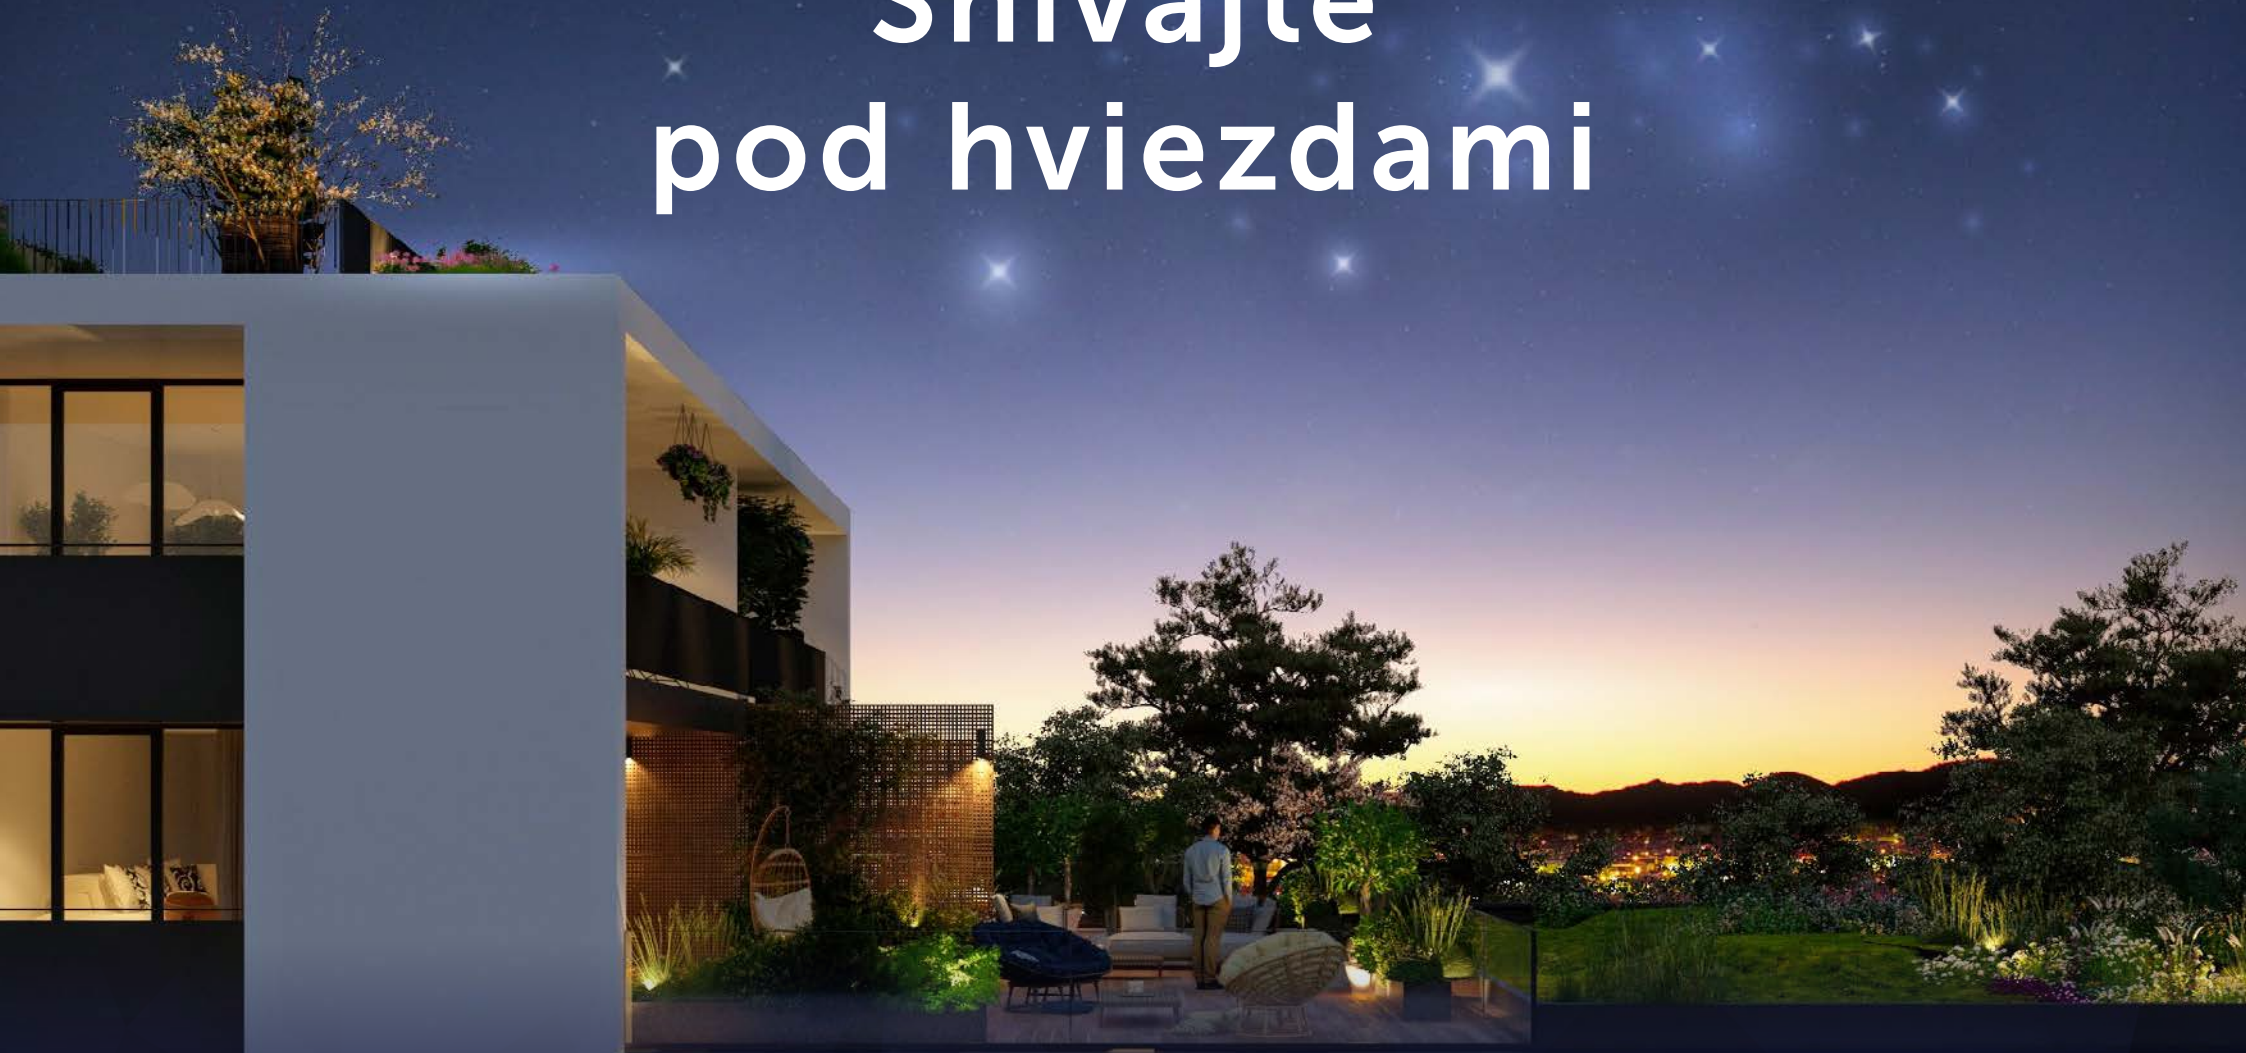

Snívajte pod hviezdami

Štefánikova 42, 040 01 Košice

Tel.: 0915 906 111

e-mail: info@podhradova.sk

www.podhradova.sk