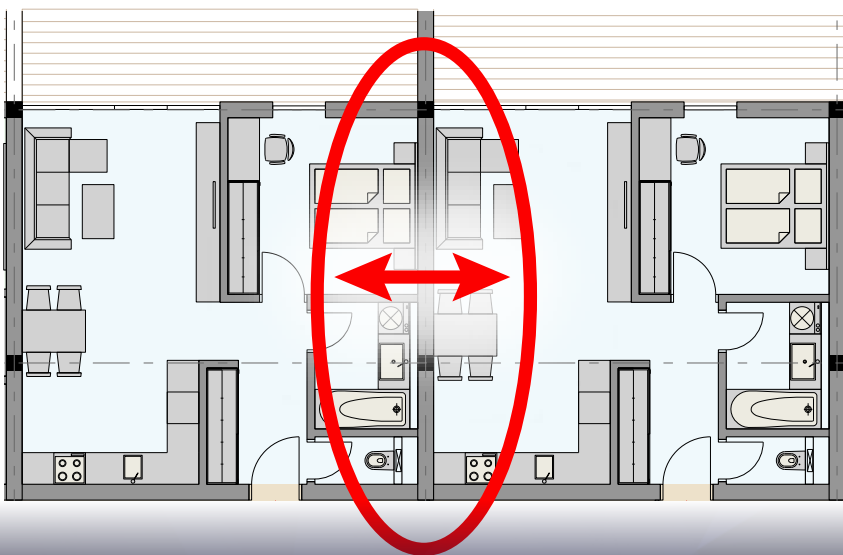

U nás si vyberie každý

Ponúkame byty rôznych skladieb od jednoizbových až po štvorizbové. Všetky byty sú slnečné a presvetlené. Byty na najvyššom poschodí vytvárajú pocit rodinného domu, ponúkajú luxus, priestrannosť a nádherný výhľad. Dôraz je daný na veľké a priestranné balkóny tak, aby ste sa pohodlne posadili oproti sebe a rannú kávu si vychutnali s prekrásnym výhľadom na Slanské vrchy alebo Košice.