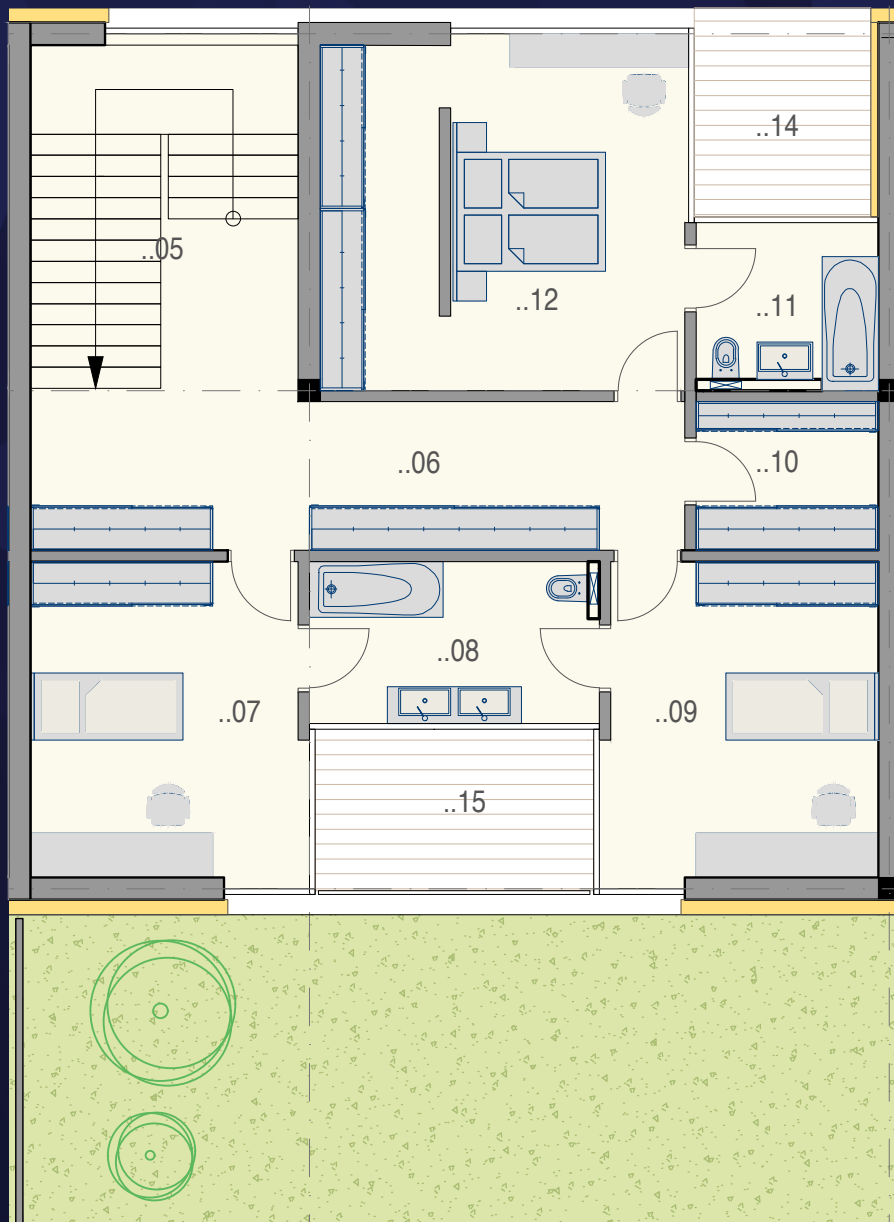

NÁDHERNÉ MEZONETY S NAJKRAJŠÍM VÝHLEDOM