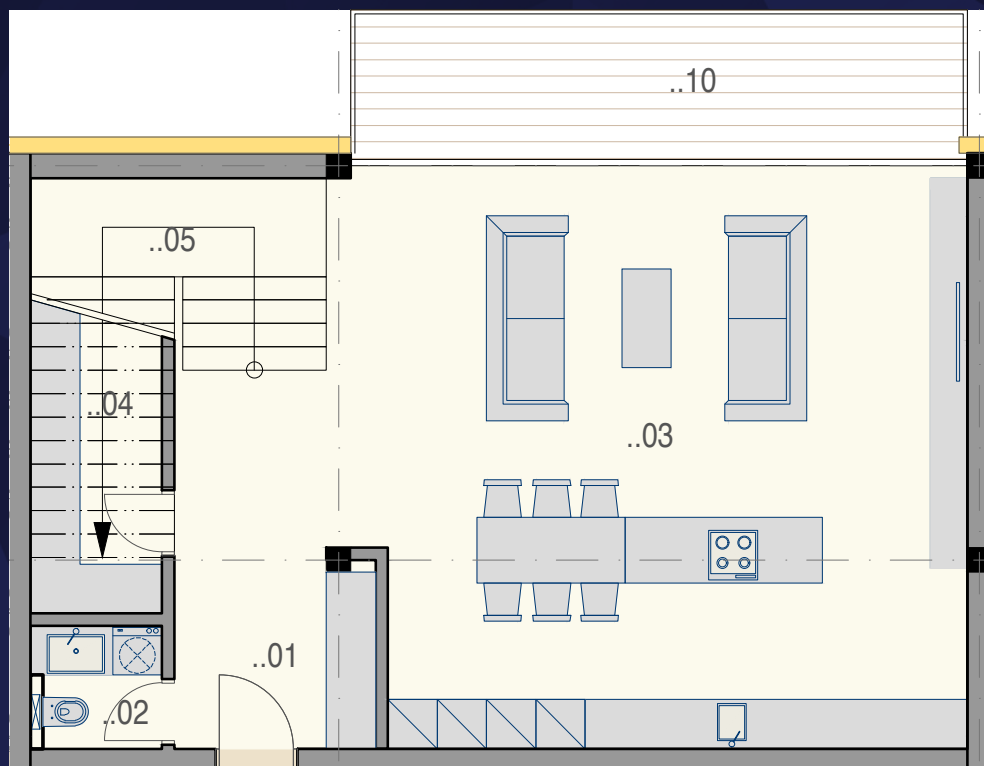

NÁDHERNÉ MEZONETY S NAJKRAJŠÍM VÝHLADOM

Najkrajšie 4 izbové mezonetové byty na 8. poschodí, v ktorých sa spája nádherný výhľad s veľkolepým priestorom.