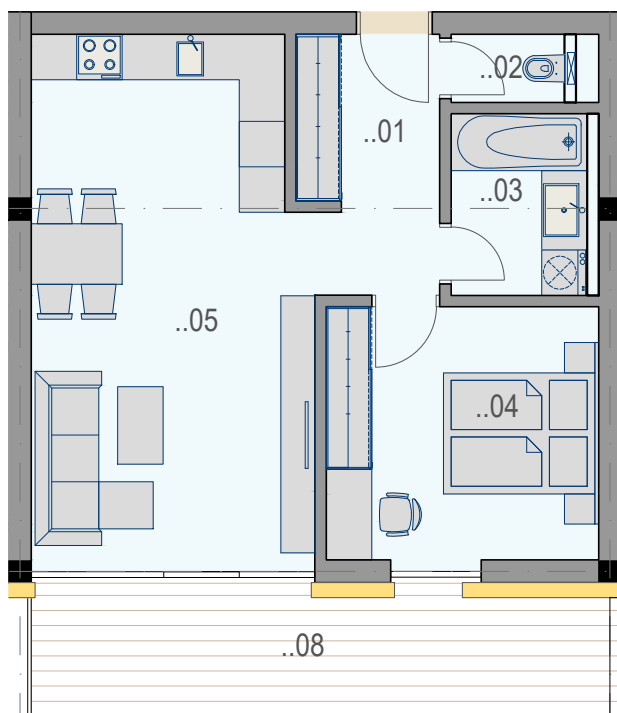

V.2

| BYT V.2 | | 49,75 | 12,06 |
|---------|--------------------------|-------|-------|
| V.2.01 | CHODBA | 6,19 | |
| V.2.02 | WC | 1,35 | |
| V.2.03 | KÚPEĽŇA | 4,32 | |
| V.2.04 | OBÝVACIA IZBA S KUCHYŇOU | 23,89 | |
| V.2.05 | SPÁLŇA | 14,00 | |
| V.2.06 | LODŽIA | | 12,06 |