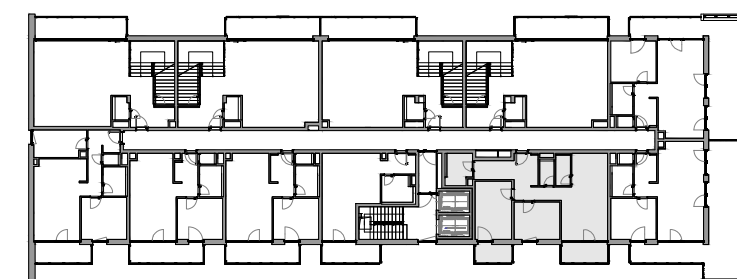

VIII.I I 8.NP 3 - IZBOVÝ BYT

LEGENDA MIESTNOSTÍ BYT VIII.I I

VIII.I I.01	ZÁDVERIE S CHODBOU	9,27 m ²
VIII.I I.02	WC	2,34 m ²
VIII.I I.03	KOMORA	2,98 m ²
VIII.I I.04	OBÝVACIA IZBA S KUCHYŇOU	23,93 m ²
VIII.I I.05	IZBA	11,39 m ²
VIII.I I.06	SPÁLŇA	14,06 m ²
VIII.I I.07	ŠATNÍK	5,12 m ²
VIII.I I.08	KÚPEĽŇA	5,23 m ²
VIII.I I.09	LODŽIA	5,55 m ²
VIII.I I.10	LODŽIA	4,44 m ²

CELKOVÁ ÚŽITKOVÁ PLOCHA - VNÚTORNÁ 74,32 m²

CELKOVÁ ÚŽITKOVÁ PLOCHA - VONKAJŠIA 9,99 m²

SCHÉMA

UMIESTNENIE BYTU NA PODLAŽÍ

Uvedené plochy sú predbežné a môžu vykazovať odchýlky. Do úžitkovej plochy bytu nie je zarátaná plocha vnútorných priečok. Zariaďovacie predmety nie sú súčasťou dodávky. Rozsah je špecifikovaný v štandardnom vybavení.