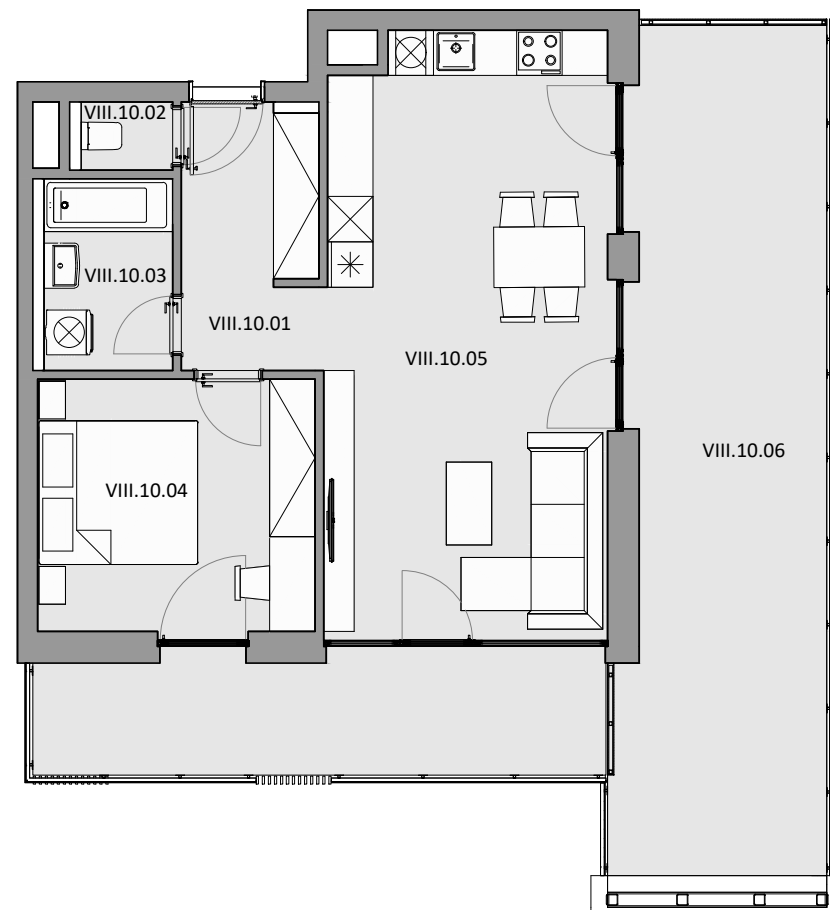

VIII.10 8.NP 2 - IZBOVÝ BYT

LEGENDA MIESTNOSTÍ BYT VIII.10

VIII.10.01	ZÁDVERIE	6,37	m ²
VIII.10.02	WC	0,99	m ²
VIII.10.03	KÚPEĽŇA	4,31	m ²
VIII.10.04	SPÁLŇA	12,24	m ²
VIII.10.05	OBÝVACIA IZBA S KUCHYŇOU	29,29	m ²
VIII.10.06	LODŽIA	39,09	m ²

CELKOVÁ ÚŽITKOVÁ PLOCHA - VNÚTORNÁ 53,20 m²

CELKOVÁ ÚŽITKOVÁ PLOCHA - VONKAJŠIA 39,09 m²

SCHÉMA

UMIESTNENIE BYTU NA PODLAŽÍ

Uvedené plochy sú predbežné a môžu vykazovať odchýlky. Do úžitkovej plochy bytu nie je zarátaná plocha vnútorných priečok. Zariaďovacie predmety nie sú súčasťou dodávky. Rozsah je špecifikovaný v štandardnom vybavení.