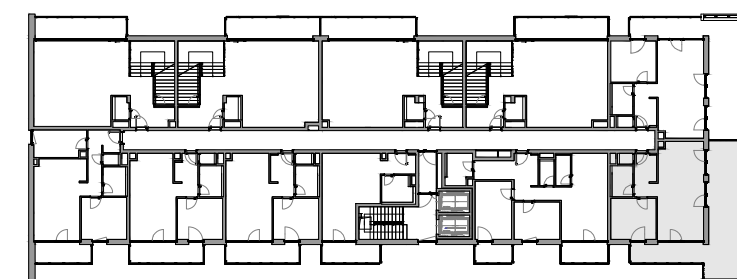

VIII.10 8.NP 2 - IZBOVÝ BYT

LEGENDA MIESTNOSTÍ BYT VIII.10

VIII.10.01	ZÁDVERIE	6,37	m ²
VIII.10.02	WC	0,99	m ²
VIII.10.03	KÚPEĽŇA	4,31	m ²
VIII.10.04	SPÁLŇA	12,24	m ²
VIII.10.05	OBÝVACIA IZBA S KUCHYŇOU	29,29	m ²
VIII.10.06	LODŽIA	39,09	m ²

CELKOVÁ ÚŽITKOVÁ PLOCHA - VNÚTORNÁ 53,20 m²

CELKOVÁ ÚŽITKOVÁ PLOCHA - VONKAJŠIA 39,09 m²

SCHÉMA

UMIESTNENIE BYTU NA PODLAŽÍ

Uvedené plochy sú predbežné a môžu vykazovať odchýlky. Do úžitkovej plochy bytu nie je zarátaná plocha vnútorných priečok. Zariaďovacie predmety nie sú súčasťou dodávky. Rozsah je špecifikovaný v štandardnom vybavení.