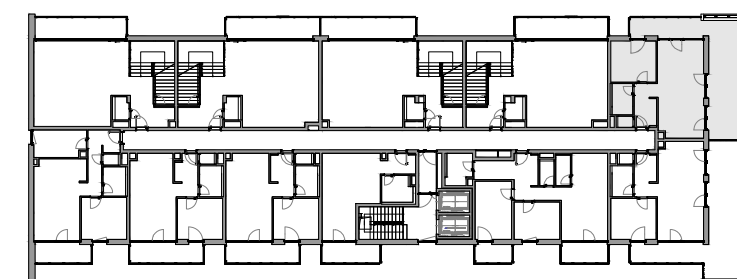

VIII.09 8.NP 2 - IZBOVÝ BYT

LEGENDA MIESTNOSTÍ BYT VIII.09

VIII.09.01	ZÁDVERIE	6,37	m ²
VIII.09.02	WC	1,09	m ²
VIII.09.03	KÚPEĽŇA	4,31	m ²
VIII.09.04	SPÁLŇA	12,24	m ²
VIII.09.05	OBÝVACIA IZBA S KUCHYŇOU	29,04	m ²
VIII.09.06	LODŽIA	34,49	m ²

CELKOVÁ ÚŽITKOVÁ PLOCHA - VNÚTORNÁ 53,05 m²

CELKOVÁ ÚŽITKOVÁ PLOCHA - VONKAJŠIA 34,49 m²

SCHÉMA

UMIESTNENIE BYTU NA PODLAŽÍ

Uvedené plochy sú predbežné a môžu vykazovať odchýlky. Do úžitkovej plochy bytu nie je zarátaná plocha vnútorných priečok. Zariadenie predmety nie sú súčasťou dodávky. Rozsah je špecifikovaný v štandardnom vybavení.