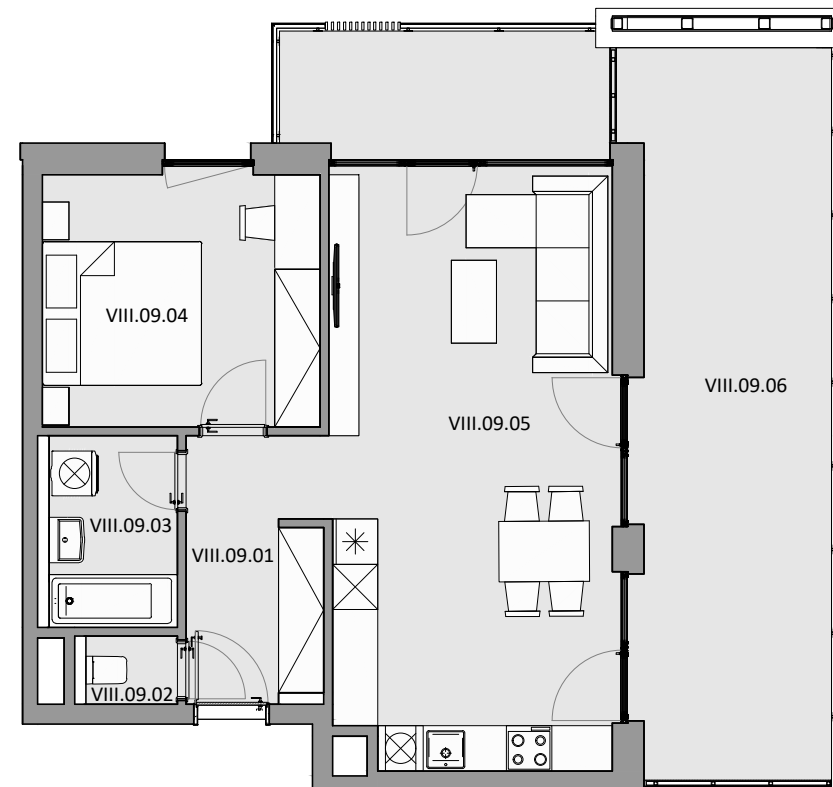

VIII.09 8.NP 2 - IZBOVÝ BYT

LEGENDA MIESTNOSTÍ BYT VIII.09

VIII.09.01	ZÁDVERIE	6,37	m ²
VIII.09.02	WC	1,09	m ²
VIII.09.03	KÚPEĽŇA	4,31	m ²
VIII.09.04	SPÁLŇA	12,24	m ²
VIII.09.05	OBÝVACIA IZBA S KUCHYŇOU	29,04	m ²
VIII.09.06	LODŽIA	34,49	m ²

CELKOVÁ ÚŽITKOVÁ PLOCHA - VNÚTORNÁ 53,05 m²

CELKOVÁ ÚŽITKOVÁ PLOCHA - VONKAJŠIA 34,49 m²

SCHÉMA

UMIESTNENIE BYTU NA PODLAŽÍ

Uvedené plochy sú predbežné a môžu vykazovať odchýlky. Do úžitkovej plochy bytu nie je zarátaná plocha vnútorných priečok. Zariadenie predmety nie sú súčasťou dodávky. Rozsah je špecifikovaný v štandardnom vybavení.