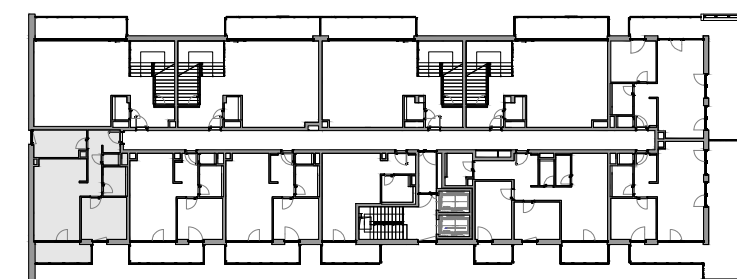

VIII.04 8.NP 3 - IZBOVÝ BYT

LEGENDA MIESTNOSTÍ BYT VIII.04

VIII.04.01	ZÁDVERIE S CHODBOU	9,36	m ²
VIII.04.02	WC	1,11	m ²
VIII.04.03	KÚPEĽŇA	4,40	m ²
VIII.04.04	SPÁLŇA	12,46	m ²
VIII.04.05	OBÝVACIA IZBA S KUCHYŇOU	25,23	m ²
VIII.04.06	IZBA	9,25	m ²
VIII.04.07	LODŽIA	6,73	m ²

CELKOVÁ ÚŽITKOVÁ PLOCHA - VNÚTORNÁ 61,81 m²

CELKOVÁ ÚŽITKOVÁ PLOCHA - VONKAJŠIA 6,73 m²

SCHÉMA

UMIESTNENIE BYTU NA PODLAŽÍ

Uvedené plochy sú predbežné a môžu vykazovať odchýlky. Do úžitkovej plochy bytu nie je zarátaná plocha vnútorných priečok. Zariadenie predmety nie sú súčasťou dodávky. Rozsah je špecifikovaný v štandardnom vybavení.