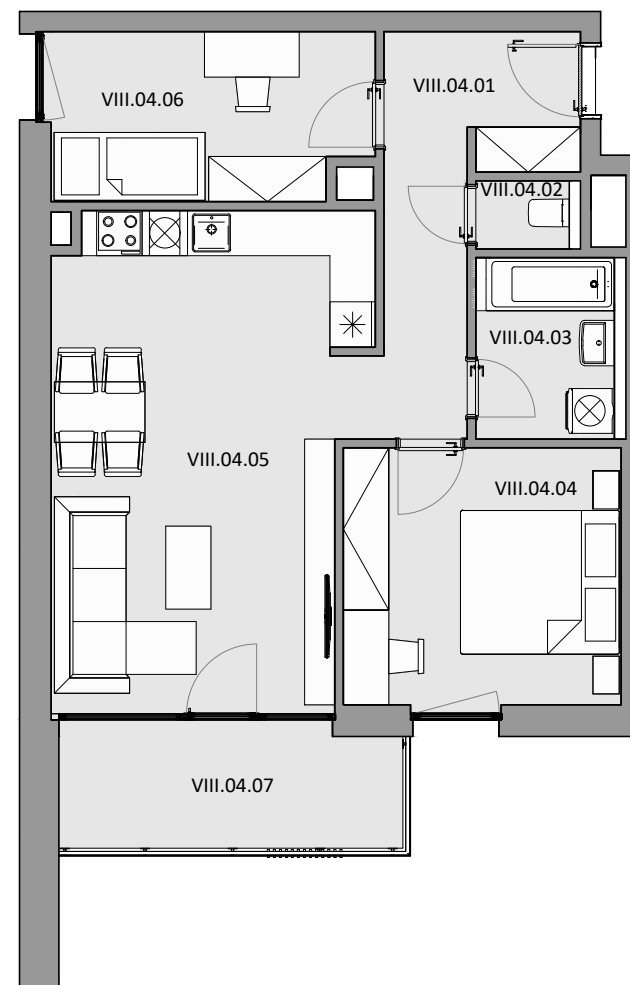

VIII.04 8.NP 3 - IZBOVÝ BYT

LEGENDA MIESTNOSTÍ BYT VIII.04

VIII.04.01	ZÁDVERIE S CHODBOU	9,36	m ²
VIII.04.02	WC	1,11	m ²
VIII.04.03	KÚPEĽŇA	4,40	m ²
VIII.04.04	SPÁLŇA	12,46	m ²
VIII.04.05	OBÝVACIA IZBA S KUCHYŇOU	25,23	m ²
VIII.04.06	IZBA	9,25	m ²
VIII.04.07	LODŽIA	6,73	m ²

CELKOVÁ ÚŽITKOVÁ PLOCHA - VNÚTORNÁ 61,81 m²

CELKOVÁ ÚŽITKOVÁ PLOCHA - VONKAJŠIA 6,73 m²

SCHÉMA

UMIESTNENIE BYTU NA PODLAŽÍ

Uvedené plochy sú predbežné a môžu vykazovať odchýlky. Do úžitkovej plochy bytu nie je zarátaná plocha vnútorných priečok. Zariadenie predmety nie sú súčasťou dodávky. Rozsah je špecifikovaný v štandardnom vybavení.