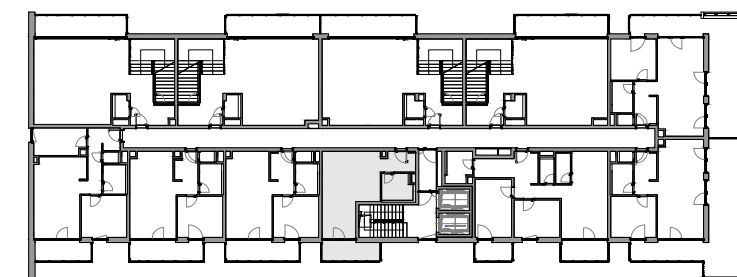

VIII.01 8.NP I - IZBOVÝ BYT

LEGENDA MIESTNOSTÍ BYT VIII.01

VIII.01.01	ZÁDVERIE	4,38	m ²
VIII.01.02	KÚPEĽŇA	5,21	m ²
VIII.01.03	OBÝVACIA IZBA S KUCHYŇOU	27,36	m ²
VIII.01.04	LODŽIA	6,96	m ²

CELKOVÁ ÚŽITKOVÁ PLOCHA - VNÚTORNÁ 36,95 m²

CELKOVÁ ÚŽITKOVÁ PLOCHA - VONKAJŠIA 6,96 m²

SCHÉMA

UMIESTNENIE BYTU NA PODLAŽÍ

Uvedené plochy sú predbežné a môžu vykazovať odchýlky. Do úžitkovej plochy bytu nie je zarátaná plocha vnútorných priečok. Zariaďovacie predmety nie sú súčasťou dodávky. Rozsah je špecifikovaný v štandardnom vybavení.