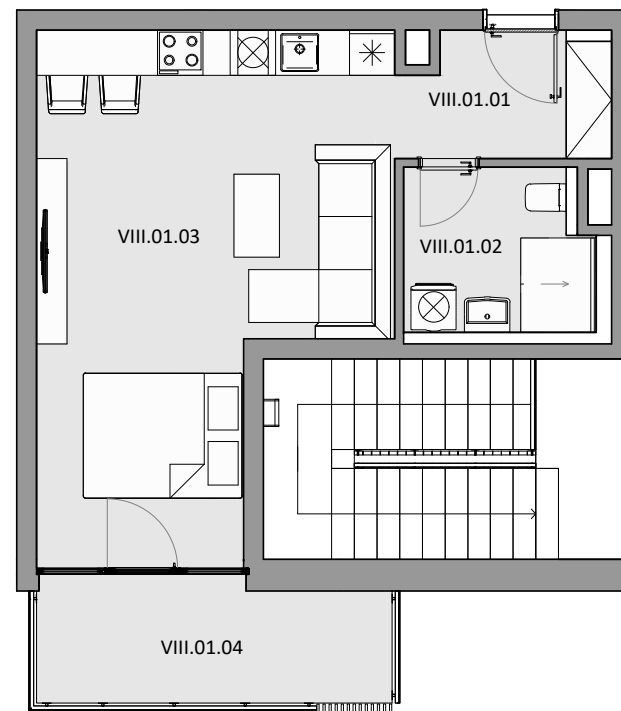

VIII.01 8.NP I - IZBOVÝ BYT

LEGENDA MIESTNOSTÍ BYT VIII.01

VIII.01.01	ZÁDVERIE	4,38	m ²
VIII.01.02	KÚPEĽŇA	5,21	m ²
VIII.01.03	OBÝVACIA IZBA S KUCHYŇOU	27,36	m ²
VIII.01.04	LODŽIA	6,96	m ²

CELKOVÁ ÚŽITKOVÁ PLOCHA - VNÚTORNÁ 36,95 m²

CELKOVÁ ÚŽITKOVÁ PLOCHA - VONKAJŠIA 6,96 m²

SCHÉMA

UMIESTNENIE BYTU NA PODLAŽÍ

Uvedené plochy sú predbežné a môžu vykazovať odchýlky. Do úžitkovej plochy bytu nie je zarátaná plocha vnútorných priečok. Zariaďovacie predmety nie sú súčasťou dodávky. Rozsah je špecifikovaný v štandardnom vybavení.