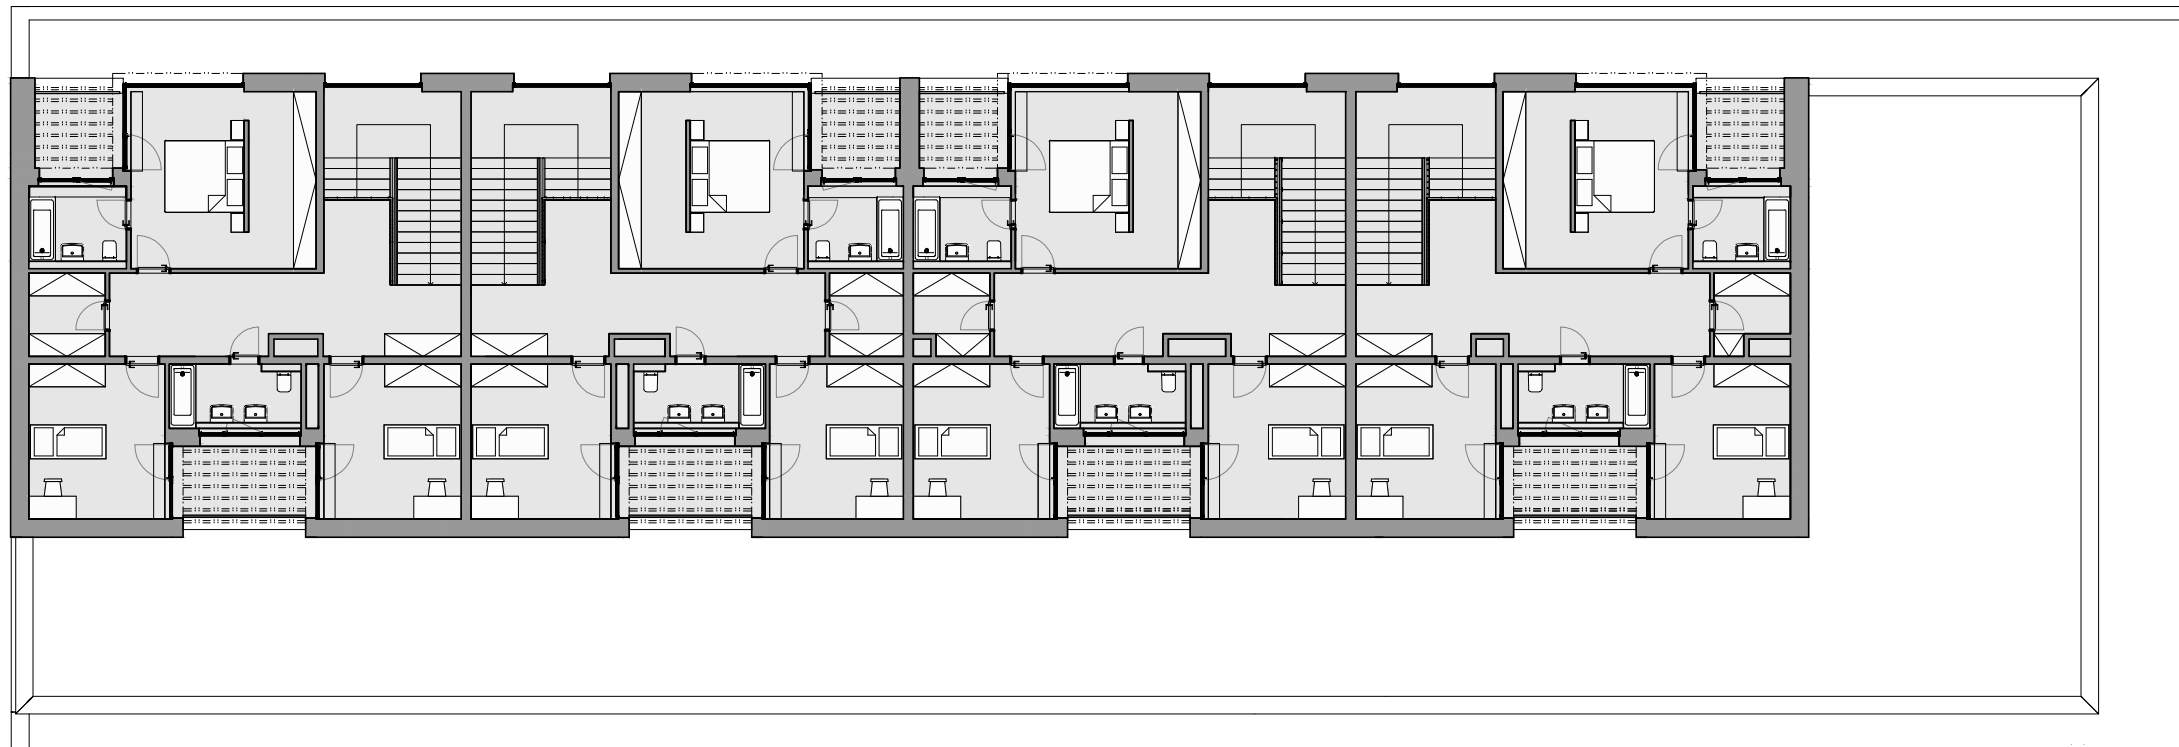

### LEGENDA PODLAŽÍ PODLAŽIE 8.-9.NP

BYT	VÝMERA	BALKÓNY		
VIII.01	36,95 m2	6,96 m2		
VIII.02	49,77 m2	8,81 m2		
VIII.03	49,25 m2	8,81 m2		
VIII.04	61,81 m2	6,73 m2		
VIII.05	167,76 m2	21,54 m2		
VIII.06	167,98 m2	21,99 m2		
VIII.07	167,04 m2	21,99 m2		
VIII.08	167,64 m2	21,69 m2		
VIII.09	53,05 m2	34,49 m2		
VIII.10	53,20 m2	39,09 m2		
VIII.11	74,32 m2	9,99 m2		
<b>SPOLU</b>	<b>1048,77 m2</b>	<b>202,09 m2</b>		

9.NP

Uvedené plochy sú predbežné a môžu vykazovať odchýlky. Do úžitkovej plochy bytu nie je zarátaná plocha vnútorných priečok. Zariaďovacie predmety nie sú súčasťou dodávky. Rozsah je špecifikovaný v štandardnom vybavení.