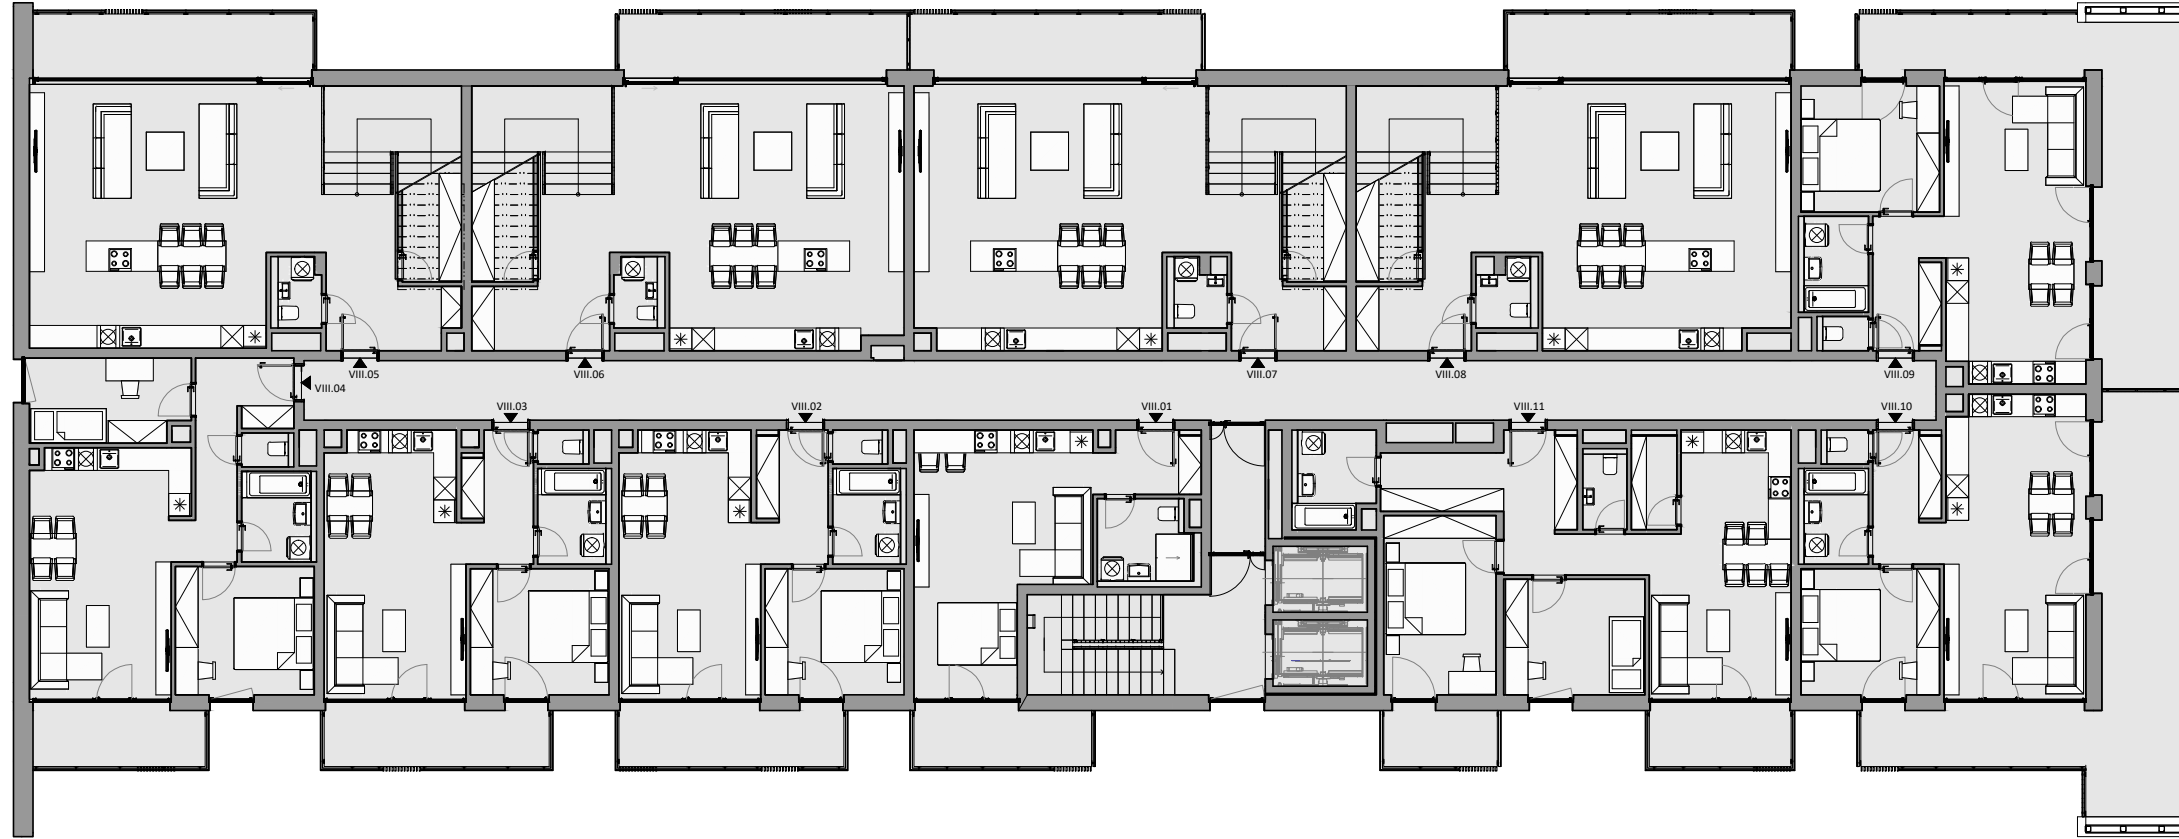

## PÔDORYS 8.-9.NP

8.NP

### LEGENDA PODLAŽÍ PODLAŽIE 8.-9.NP

BYT	VÝMERA	BALKÓNY		
VIII.01	36,95 m2	6,96 m2		
VIII.02	49,77 m2	8,81 m2		
VIII.03	49,25 m2	8,81 m2		
VIII.04	61,81 m2	6,73 m2		
VIII.05	167,76 m2	21,54 m2		
VIII.06	167,98 m2	21,99 m2		
VIII.07	167,04 m2	21,99 m2		
VIII.08	167,64 m2	21,69 m2		
VIII.09	53,05 m2	34,49 m2		
VIII.10	53,20 m2	39,09 m2		
VIII.11	74,32 m2	9,99 m2		
<b>SPOLU</b>	<b>1048,77 m2</b>	<b>202,09 m2</b>		

9.NP

Uvedené plochy sú predbežné a môžu vykazovať odchýlky. Do úžitkovej plochy bytu nie je zarátaná plocha vnútorných priečok. Zariaďovacie predmety nie sú súčasťou dodávky. Rozsah je špecifikovaný v štandardnom vybavení.