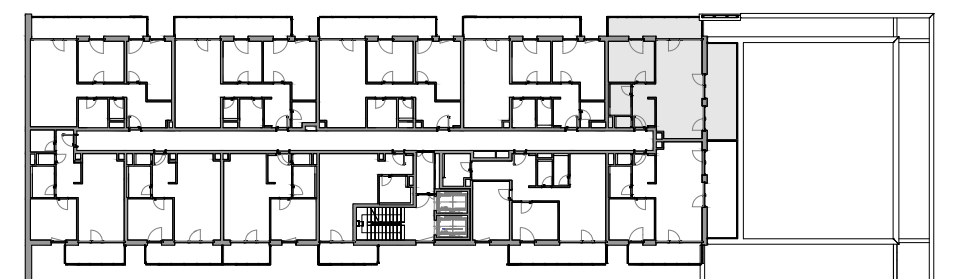

VII.09 7.NP 2 - IZBOVÝ BYT

LEGENDA MIESTNOSTÍ BYT VII.09

VII.09.01	ZÁDVERIE	6,37	m ²
VII.09.02	WC	1,09	m ²
VII.09.03	KÚPEĽŇA	4,31	m ²
VII.09.04	SPÁLŇA	12,46	m ²
VII.09.05	OBÝVACIA IZBA S KUCHYŇOU	27,66	m ²
VII.09.06	BALKÓN	11,22	m ²
VII.09.07	TERASA	21,20	m ²

CELKOVÁ ÚŽITKOVÁ PLOCHA - VNÚTORNÁ 51,89 m²

CELKOVÁ ÚŽITKOVÁ PLOCHA - VONKAJŠIA 32,42 m²

SCHÉMA

UMIESTNENIE BYTU NA PODLAŽÍ

Uvedené plochy sú predbežné a môžu vykazovať odchýlky. Do úžitkovej plochy bytu nie je zarátaná plocha vnútorných priečok. Zariadené predmety nie sú súčasťou dodávky. Rozsah je špecifikovaný v štandardnom vybavení.