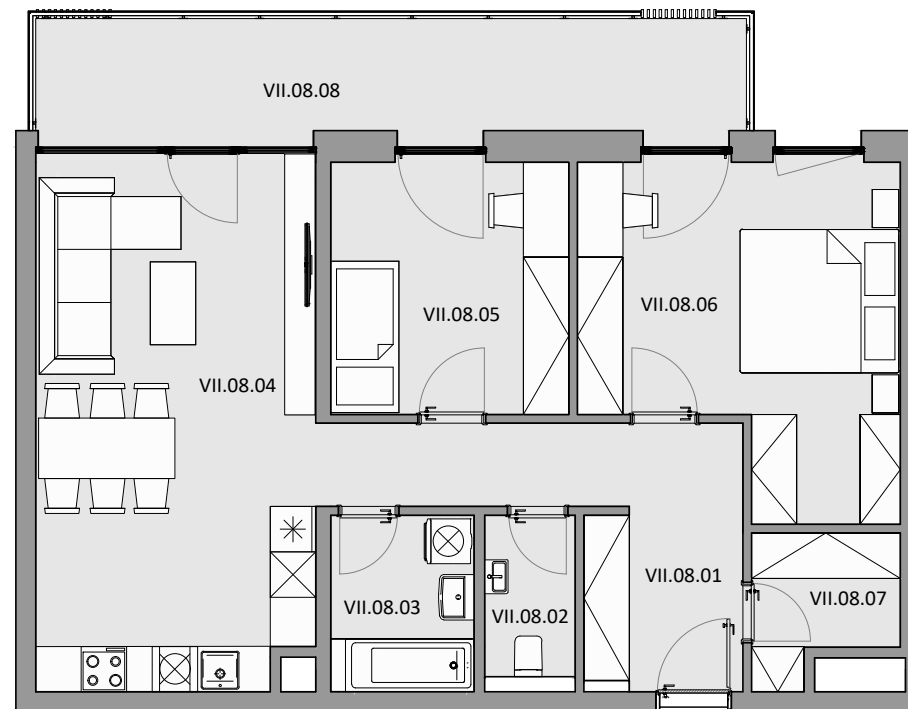

VII.08 7.NP 3 - IZBOVÝ BYT

LEGENDA MIESTNOSTÍ BYT VII.08

VII.08.01	ZÁDVERIE S CHODBOU	11,15	m ²
VII.08.02	WC	2,56	m ²
VII.08.03	KÚPEĽŇA	4,42	m ²
VII.08.04	OBÝVACIA IZBA S KUCHYŇOU	25,60	m ²
VII.08.05	IZBA	10,51	m ²
VII.08.06	SPÁLŇA	17,10	m ²
VII.08.07	ŠATNÍK	3,38	m ²
VII.08.08	BALKÓN	13,91	m ²

CELKOVÁ ÚŽITKOVÁ PLOCHA - VNÚTORNÁ 74,72 m²

CELKOVÁ ÚŽITKOVÁ PLOCHA - VONKAJŠIA 13,91 m²

SCHÉMA

UMIESTNENIE BYTU NA PODLAŽÍ

Uvedené plochy sú predbežné a môžu vykazovať odchýlky. Do úžitkovej plochy bytu nie je zarátaná plocha vnútorných priečok. Zariadenie predmety nie sú súčasťou dodávky. Rozsah je špecifikovaný v štandardnom vybavení.