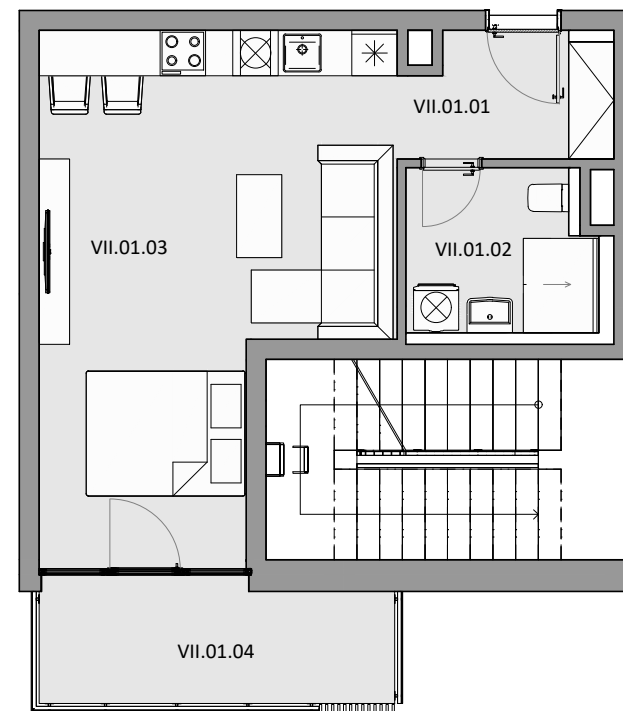

## VII.01 7.NP I - IZBOVÝ BYT

### LEGENDA MIESTNOSTÍ BYT VII.01

VII.01.01	ZÁDVERIE	4,42 m <sup>2</sup>
VII.01.02	KÚPEĽŇA S WC	5,21 m <sup>2</sup>
VII.01.03	OBÝVACIA IZBA S KUCHYŇOU	27,32 m <sup>2</sup>
VII.01.04	BALKÓN	6,96 m <sup>2</sup>

**CELKOVÁ ÚŽITKOVÁ PLOCHA - VNÚTORNÁ** 36,95 m<sup>2</sup>

**CELKOVÁ ÚŽITKOVÁ PLOCHA - VONKAJŠIA** 6,96 m<sup>2</sup>

### UMIESTNENIE BYTU NA PODLAŽÍ

Uvedené plochy sú predbežné a môžu vykazovať odchýlky. Do úžitkovej plochy bytu nie je zarátaná plocha vnútorných priečok. Zariaďovacie predmety nie sú súčasťou dodávky. Rozsah je špecifikovaný v štandardnom vybavení.