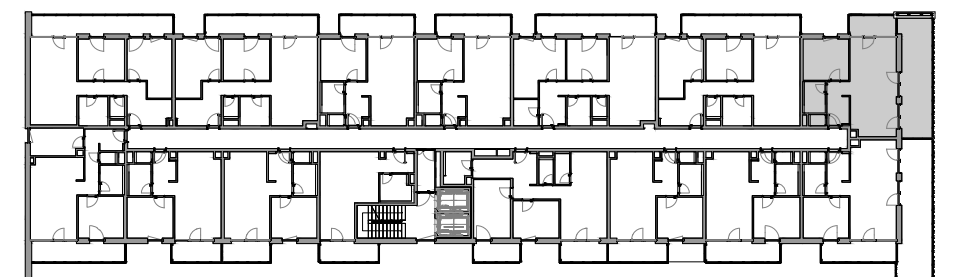

VI.II 6.NP 2 - IZBOVÝ BYT

LEGENDA MIESTNOSTÍ BYT VI.II

VI.II.01	ZÁDVERIE	6,43	m ²
VI.II.02	WC	1,09	m ²
VI.II.03	KÚPEĽŇA	4,31	m ²
VI.II.04	SPÁLŇA	12,24	m ²
VI.II.05	OBÝVACIA IZBA S KUCHYŇOU	28,98	m ²
VI.II.06	LODŽIA	30,26	m ²

CELKOVÁ ÚŽITKOVÁ PLOCHA - VNÚTORNÁ 53,05 m²

CELKOVÁ ÚŽITKOVÁ PLOCHA - VONKAJŠIA 30,26 m²

SCHÉMA

UMIESTNENIE BYTU NA PODLAŽÍ

Uvedené plochy sú predbežné a môžu vykazovať odchýlky. Do úžitkovej plochy bytu nie je zarátaná plocha vnútorných priečok. Zariadenie predmety nie sú súčasťou dodávky. Rozsah je špecifikovaný v štandardnom vybavení.