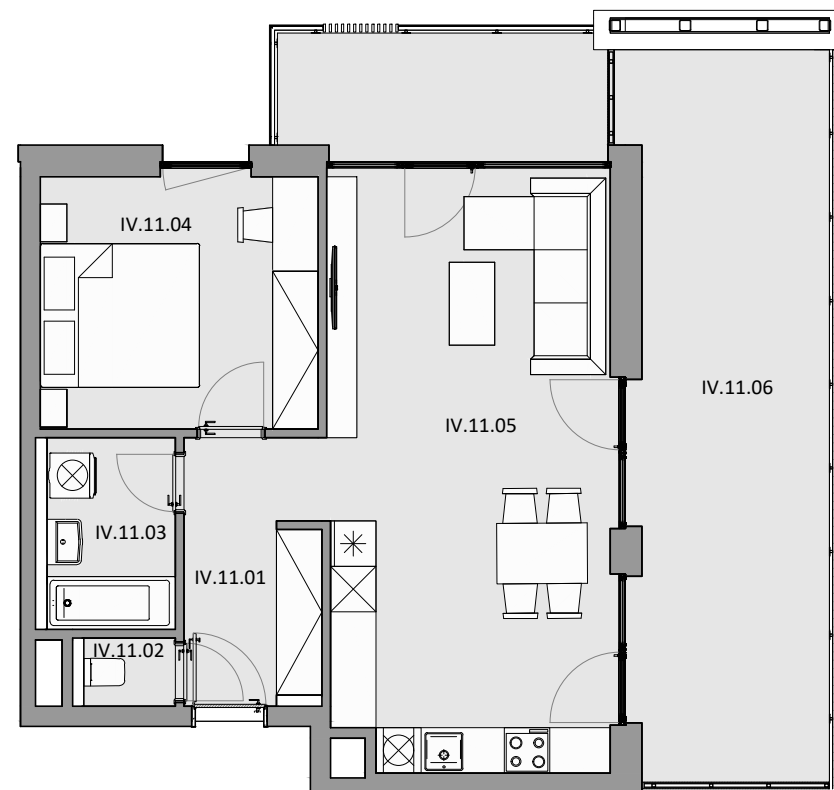

IV.11 4.NP 2 - IZBOVÝ BYT

LEGENDA MIESTNOSTÍ BYT IV.11

IV.11.01	ZÁDVERIE	6,43	m ²
IV.11.02	WC	1,09	m ²
IV.11.03	KÚPEĽŇA	4,31	m ²
IV.11.04	SPÁLŇA	12,24	m ²
IV.11.05	OBÝVACIA IZBA S KUCHYŇOU	28,98	m ²
IV.11.06	LODŽIA	31,15	m ²

CELKOVÁ ÚŽITKOVÁ PLOCHA - VNÚTORNÁ 53,05 m²

CELKOVÁ ÚŽITKOVÁ PLOCHA - VONKAJŠIA 31,15 m²

SCHÉMA

UMIESTNENIE BYTU NA PODLAŽÍ

Uvedené plochy sú predbežné a môžu vykazovať odchýlky. Do úžitkovej plochy bytu nie je zarátaná plocha vnútorných priečok. Zariadenie predmety nie sú súčasťou dodávky. Rozsah je špecifikovaný v štandardnom vybavení.