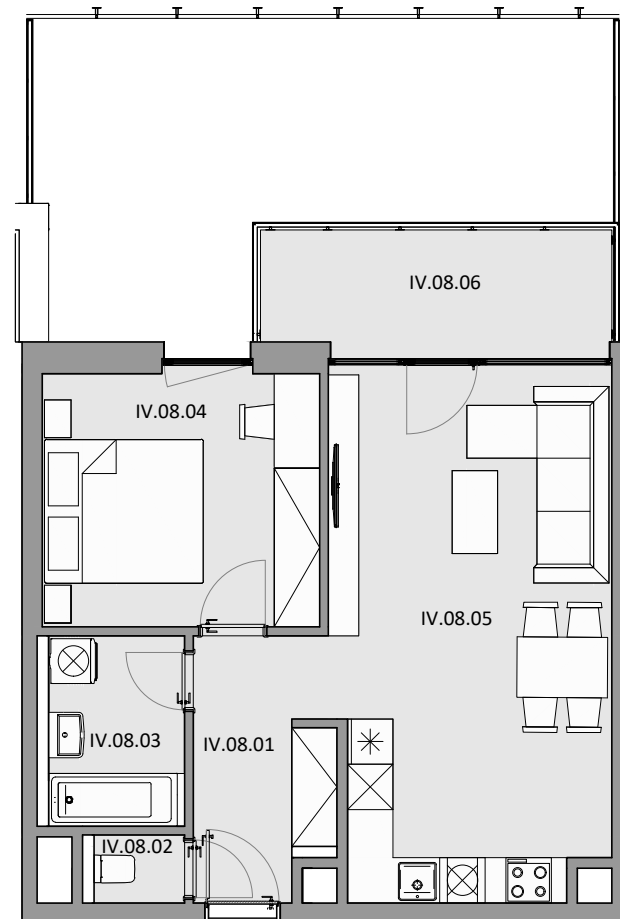

IV.08 4.NP 2 - IZBOVÝ BYT

LEGENDA MIESTNOSTÍ BYT IV.08

IV.08.01	ZÁDVERIE	6,07	m ²
IV.08.02	WC	1,08	m ²
IV.08.03	KÚPEĽŇA	4,54	m ²
IV.08.04	SPÁLŇA	12,29	m ²
IV.08.05	OBÝVACIA IZBA S KUCHYŇOU	25,27	m ²
IV.08.06	BALKÓN	6,88	m ²

CELKOVÁ ÚŽITKOVÁ PLOCHA - VNÚTORNÁ 49,25 m²

CELKOVÁ ÚŽITKOVÁ PLOCHA - VONKAJŠIA 6,88 m²

SCHÉMA

UMIESTNENIE BYTU NA PODLAŽÍ

Uvedené plochy sú predbežné a môžu vykazovať odchýlky. Do úžitkovej plochy bytu nie je zarátaná plocha vnútorných priečok. Zariadenie predmety nie sú súčasťou dodávky. Rozsah je špecifikovaný v štandardnom vybavení.