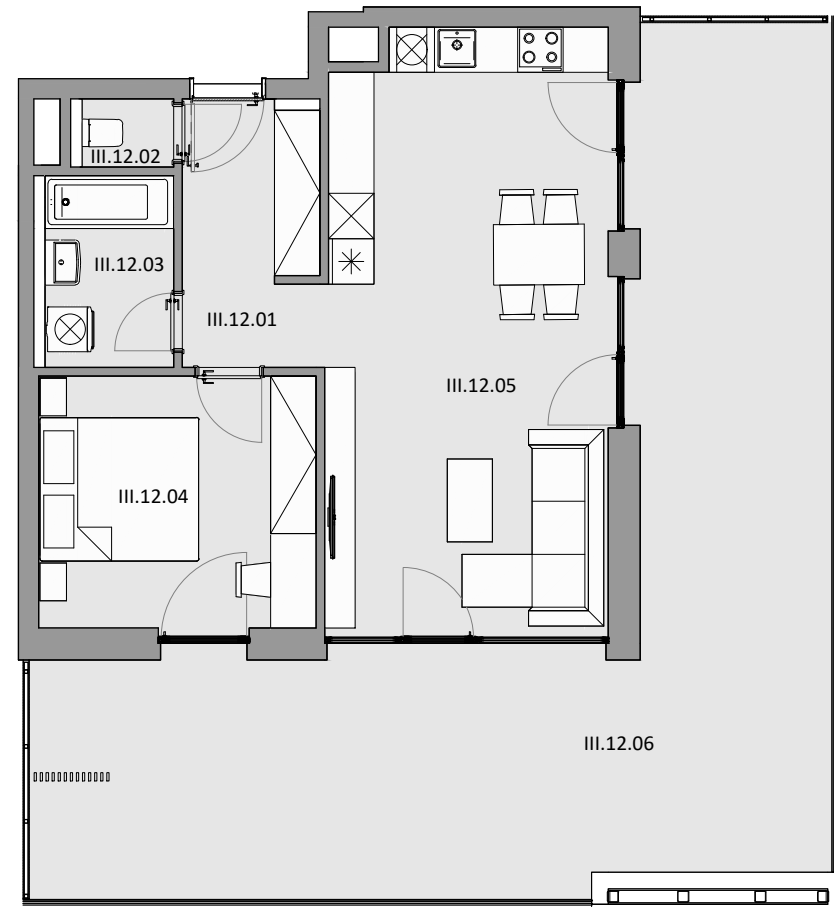

III.12 3.NP 2 - IZBOVÝ BYT

LEGENDA MIESTNOSTÍ BYT III.12

III.12.01	ZÁDVERIE	6,37	m ²
III.12.02	WC	1,09	m ²
III.12.03	KÚPEĽŇA	4,31	m ²
III.12.04	SPÁLŇA	12,24	m ²
III.12.05	OBÝVACIA IZBA S KUCHYŇOU	29,17	m ²
III.12.06	LODŽIA	55,93	m ²

CELKOVÁ ÚŽITKOVÁ PLOCHA - VNÚTORNÁ 53,18 m²

CELKOVÁ ÚŽITKOVÁ PLOCHA - VONKAJŠIA 55,93 m²

SCHÉMA

UMIESTNENIE BYTU NA PODLAŽÍ

Uvedené plochy sú predbežné a môžu vykazovať odchýlky. Do úžitkovej plochy bytu nie je zarátaná plocha vnútorných priečok. Zariadenie predmety nie sú súčasťou dodávky. Rozsah je špecifikovaný v štandardnom vybavení.