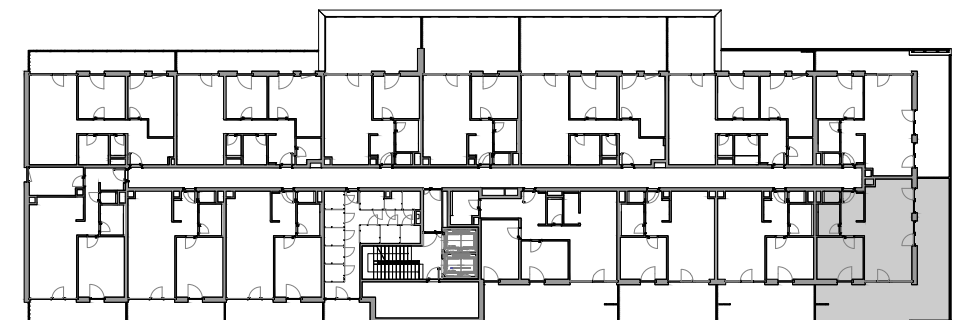

III.12 3.NP 2 - IZBOVÝ BYT

LEGENDA MIESTNOSTÍ BYT III.12

III.12.01	ZÁDVERIE	6,37	m ²
III.12.02	WC	1,09	m ²
III.12.03	KÚPEĽŇA	4,31	m ²
III.12.04	SPÁLŇA	12,24	m ²
III.12.05	OBÝVACIA IZBA S KUCHYŇOU	29,17	m ²
III.12.06	LODŽIA	55,93	m ²

CELKOVÁ ÚŽITKOVÁ PLOCHA - VNÚTORNÁ 53,18 m²

CELKOVÁ ÚŽITKOVÁ PLOCHA - VONKAJŠIA 55,93 m²

SCHÉMA

UMIESTNENIE BYTU NA PODLAŽÍ

Uvedené plochy sú predbežné a môžu vykazovať odchýlky. Do úžitkovej plochy bytu nie je zarátaná plocha vnútorných priečok. Zariadenie predmety nie sú súčasťou dodávky. Rozsah je špecifikovaný v štandardnom vybavení.