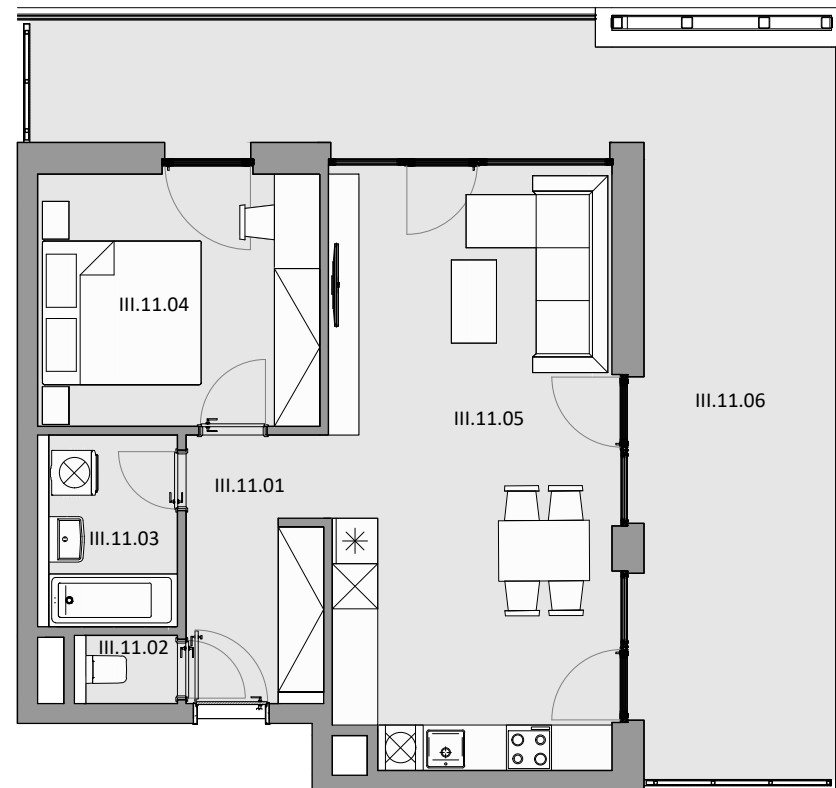

III.II 3.NP 2 - IZBOVÝ BYT

LEGENDA MIESTNOSTÍ BYT III.II

III.11.01	ZÁDVERIE	6,43	m ²
III.11.02	WC	1,09	m ²
III.11.03	KÚPEĽŇA	4,31	m ²
III.11.04	SPÁLŇA	12,46	m ²
III.11.05	OBÝVACIA IZBA S KUCHYŇOU	28,98	m ²
III.11.06	LODŽIA	39,45	m ²

CELKOVÁ ÚŽITKOVÁ PLOCHA - VNÚTORNÁ 53,27 m²

CELKOVÁ ÚŽITKOVÁ PLOCHA - VONKAJŠIA 39,45 m²

SCHÉMA

UMIESTNENIE BYTU NA PODLAŽÍ

Uvedené plochy sú predbežné a môžu vykazovať odchýlky. Do úžitkovej plochy bytu nie je zarátaná plocha vnútorných priečok. Zariaďovacie predmety nie sú súčasťou dodávky. Rozsah je špecifikovaný v štandardnom vybavení.