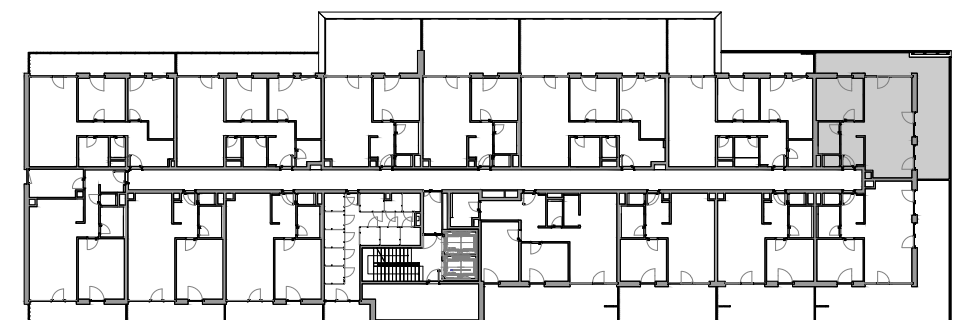

III.II 3.NP 2 - IZBOVÝ BYT

LEGENDA MIESTNOSTÍ BYT III.II

III.11.01	ZÁDVERIE	6,43	m ²
III.11.02	WC	1,09	m ²
III.11.03	KÚPEĽŇA	4,31	m ²
III.11.04	SPÁLŇA	12,46	m ²
III.11.05	OBÝVACIA IZBA S KUCHYŇOU	28,98	m ²
III.11.06	LODŽIA	39,45	m ²

CELKOVÁ ÚŽITKOVÁ PLOCHA - VNÚTORNÁ 53,27 m²

CELKOVÁ ÚŽITKOVÁ PLOCHA - VONKAJŠIA 39,45 m²

SCHÉMA

UMIESTNENIE BYTU NA PODLAŽÍ

Uvedené plochy sú predbežné a môžu vykazovať odchýlky. Do úžitkovej plochy bytu nie je zarátaná plocha vnútorných priečok. Zariaďovacie predmety nie sú súčasťou dodávky. Rozsah je špecifikovaný v štandardnom vybavení.