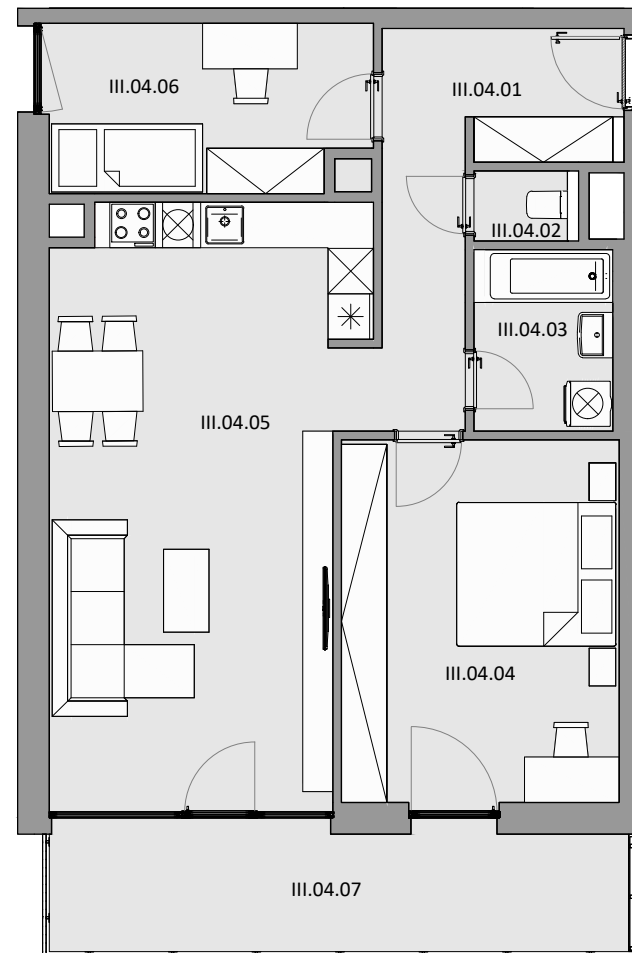

## III.04 3.NP 3 - IZBOVÝ BYT

### LEGENDA MIESTNOSTÍ BYT III.04

|           |                          |       |                |
|-----------|--------------------------|-------|----------------|
| III.04.01 | ZÁDVERIE S CHODBOU       | 10,13 | m <sup>2</sup> |
| III.04.02 | WC                       | 1,14  | m <sup>2</sup> |
| III.04.03 | KÚPEĽŇA                  | 4,40  | m <sup>2</sup> |
| III.04.04 | SPÁLŇA                   | 17,60 | m <sup>2</sup> |
| III.04.05 | OBÝVACIA IZBA S KUCHYŇOU | 30,36 | m <sup>2</sup> |
| III.04.06 | IZBA                     | 9,25  | m <sup>2</sup> |
| III.04.07 | BALKÓN                   | 11,94 | m <sup>2</sup> |

**CELKOVÁ ÚŽITKOVÁ PLOCHA - VNÚTORNÁ** 72,88 m<sup>2</sup>

**CELKOVÁ ÚŽITKOVÁ PLOCHA - VONKAJŠIA** 11,94 m<sup>2</sup>

### UMIESTNENIE BYTU NA PODLAŽÍ

Uvedené plochy sú predbežné a môžu vykazovať odchýlky. Do úžitkovej plochy bytu nie je zarátaná plocha vnútorných priečok. Zariadenie predmety nie sú súčasťou dodávky. Rozsah je špecifikovaný v štandardnom vybavení.