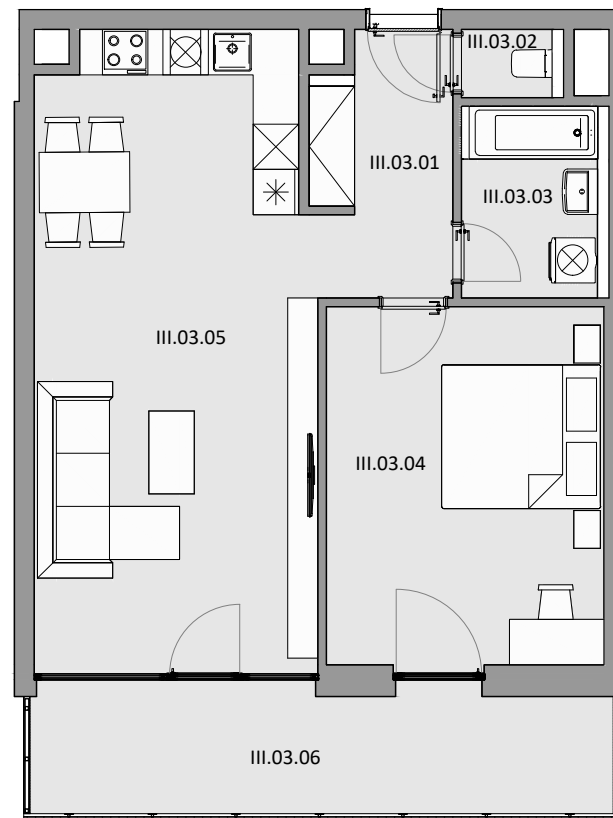

III.03 3.NP 2 - IZBOVÝ BYT

LEGENDA MIESTNOSTÍ BYT III.03

III.03.01	ZÁDVERIE	6,10 m ²
III.03.02	WC	1,08 m ²
III.03.03	KÚPEĽŇA	4,56 m ²
III.03.04	SPÁLŇA	17,38 m ²
III.03.05	OBÝVACIA IZBA S KUCHYŇOU	30,52 m ²
III.03.06	BALKÓN	12,09 m ²

CELKOVÁ ÚŽITKOVÁ PLOCHA - VNÚTORNÁ 59,64 m²

CELKOVÁ ÚŽITKOVÁ PLOCHA - VONKAJŠIA 12,09 m²

SCHÉMA

UMIESTNENIE BYTU NA PODLAŽÍ

Uvedené plochy sú predbežné a môžu vykazovať odchýlky. Do úžitkovej plochy bytu nie je zarátaná plocha vnútorných priečok. Zariaďovacie predmety nie sú súčasťou dodávky. Rozsah je špecifikovaný v štandardnom vybavení.